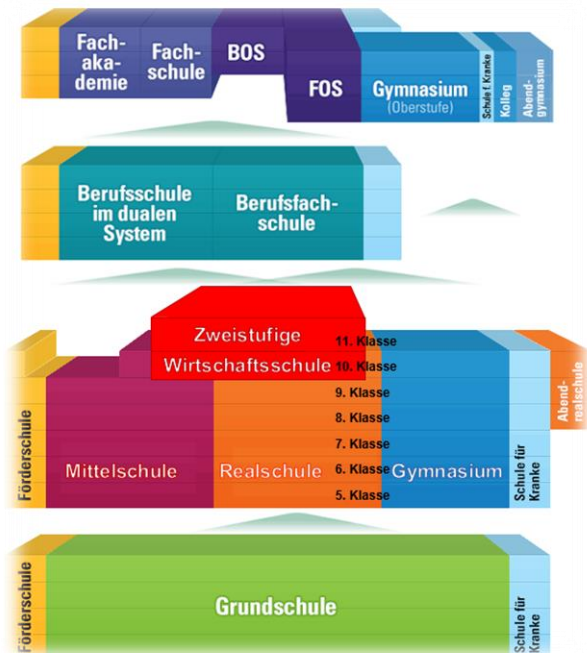

<https://www.km.bayern.de/eltern/schularten/wirtschaftsschule.html>

Probeanmeldung für das Schuljahr 2021/22

ab sofort möglich:

Berufliche Schulen Wittelsbacher Land
Schulstraße 46
86551 Aichach

Telefon: 08251 8756 -0

Herausgeber:

Berufliche Schule Wittelsbacher Land – 2020

Berufliche Schulen
Wittelsbacher Land

Staatliche Wirtschaftsschule Pöttmes

Guter Start für die Karriere

Zu den **Besonderheiten der Beruflichen Schulen Wittelsbacher Land** zählt ab dem Schuljahr 2021/22 die **zweistufige Wirtschaftsschule**. Es handelt sich dabei um eine allgemeinbildende Schule, die einen mittleren Bildungsabschluss im Berufsfeld Wirtschaft und Verwaltung vermittelt.

Guter Start für die Karriere

www.bs-wittelsbacherland.de

Dein Weg zum mittleren Schulabschluss!

Wirtschaftsschule Pöttmes

Die zweistufige Wirtschaftsschule ist eine **öffentliche** und damit **schulgeld- und lernmittelfreie** Schule. Der Unterricht findet in Pöttmes statt, die Verwaltung ist den Beruflichen Schulen Wittelsbacher Land in Aichach zugeordnet.

Was ist eigentlich ein Wirtschaftsschulabschluss?

Wer an einer zweistufigen Wirtschaftsschule am Ende der Jahrgangsstufe 11 die Abschlussprüfung besteht, erhält den **Wirtschaftsschulabschluss**, der ein **mittlerer Schulabschluss** ist.